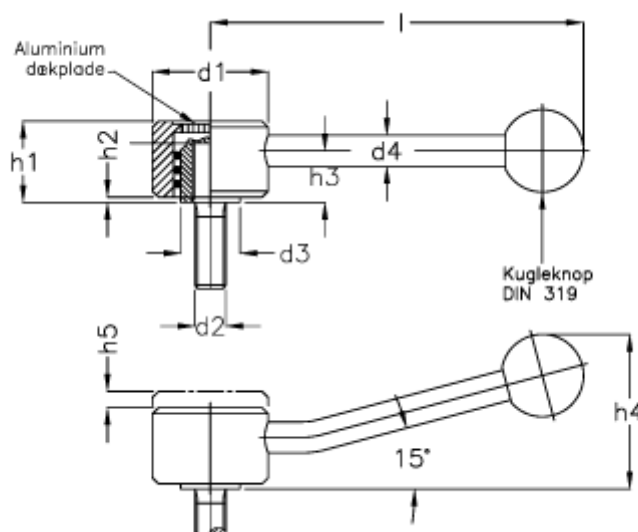

Varenummer: 204987741
Beskrivelse: E+G Indstilleligt håndtag
GN125.5-45-M16-63-E

Mål

$d1 = 45$	$h5 = 5.0$
$d2 = M16$	$l = 32$
$d3 = 23.0$	
$d4 = 12$	
$h1 = 31.5$	
$h2 = 2.0$	
$h3 = 20.0$	
$h4 = 60$	